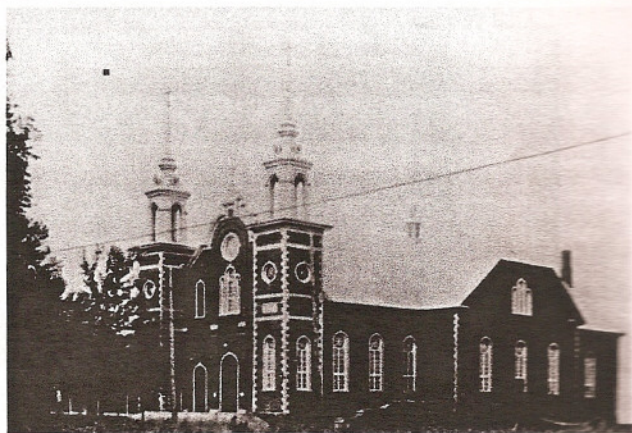

Voici les trois églises qui ont été construites depuis les débuts de la paroisse St-Pie-de-Guire,.

Ci contre: lère église en 1876.

et les prêtres qui ont été curés depuis le début.

**1-Lebrun, Amable curé fondateur
16-9-1874 au 5-9-1885**

2-Lemire, Théophile 2-10-1885 au 13-9-1888

3- Roy, Médéric du 11-9-188 au 27-10-1890

4-Côté, Alfred du 27-10-1890 au 19-10-1900

5-Béland, Isidore du 19-10-1900 au 25-1-1910

6-Côté, Calixte du 25-1-1910 au 16-9-1929

7-Gill, Atchez du 16-10-1929 au 7-11-1939

8-Bettez, Antonio du 25-10-1939 au 1-9-1943

1969

9-Lemaire, Elphège du 30-9-1943 au 16-11-1943

10-Fréchette, Bruno du 16-11-1943 au 25-8-1948

11-Joyal, Arsène du 14-9-1948 au 14-9-1952

12-Côté, Georges du 14-9-1952 au 2-7-1958

13-Courchesne, Noël-Henri du 2-7-1958 au 4-2-1967

14-Champagne, Lucien du 5-2-1967 au 11-12-1968

**15-Lafond, André, vicaire-économiste du 12-12-1968
au 1-2-1969**

16-St-Cyr, André du 16-2-1969 au 31-7-1996

17-Proulx, Pierre du 1-8-1996 au 31-7-1999

18-De Tourigny, Jean-René du 1-8-1999...